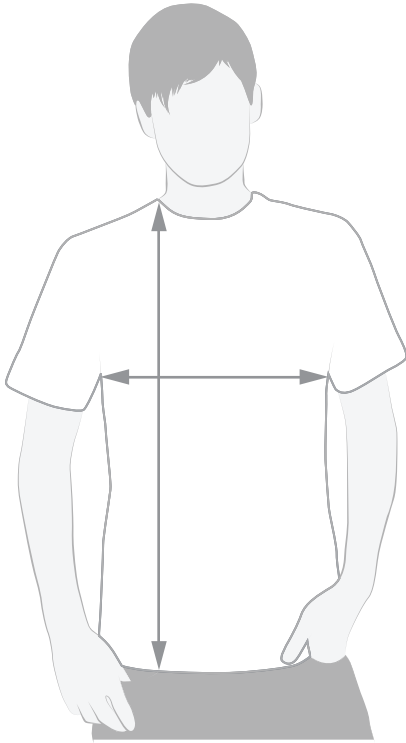

# CONA T-Shirt Größentabelle Simple

## Unisex

Größe	XS	S	M	L	XL	XXL
Breite*	46	49	52	55	58	61
Höhe**	63	65	67	70	73	76

## Damen

Größe	XS/34	S/36	M/38	L/40	XL/42
Breite*	45	47	49	51	53
Höhe**	58	60	62	64	67
Taille***	40	42,5	43,5	46	48

\* Breite (cm): Gemessen von Achsel zur Achsel auf der Brustvorderseite

\*\* Höhe (cm): Gemessen vom oberen Kragenrand zum unteren Shirtende

\*\*\* Taillie (cm): Gemessen an der schmalsten Stelle vom Shirt