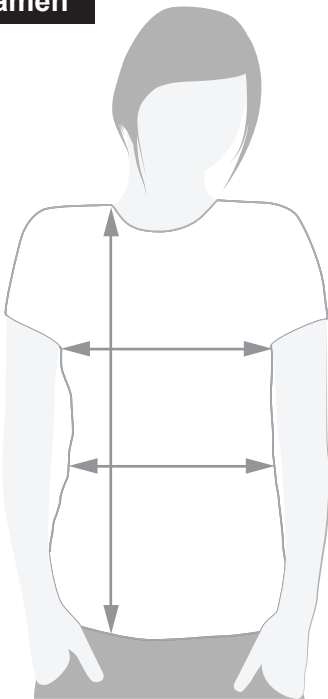

# CONA T-Shirt Größentabelle Simple

## Unisex

Größe	XS	S	M	L	XL	XXL
Breite*	46	49	52	55	58	61
Höhe**	63	65	67	70	73	76

## Damen

Größe	XS/34	S/36	M/38	L/40	XL/42
Breite*	45	47	49	51	53
Höhe**	58	60	62	64	67
Taille***	40	42,5	43,5	46	48

\* Breite (cm): Gemessen von Achsel zur Achsel auf der Brustvorderseite

\*\* Höhe (cm): Gemessen vom oberen Kragenrand zum unteren Shirtende

\*\*\* Taillie (cm): Gemessen an der schmalsten Stelle vom Shirt