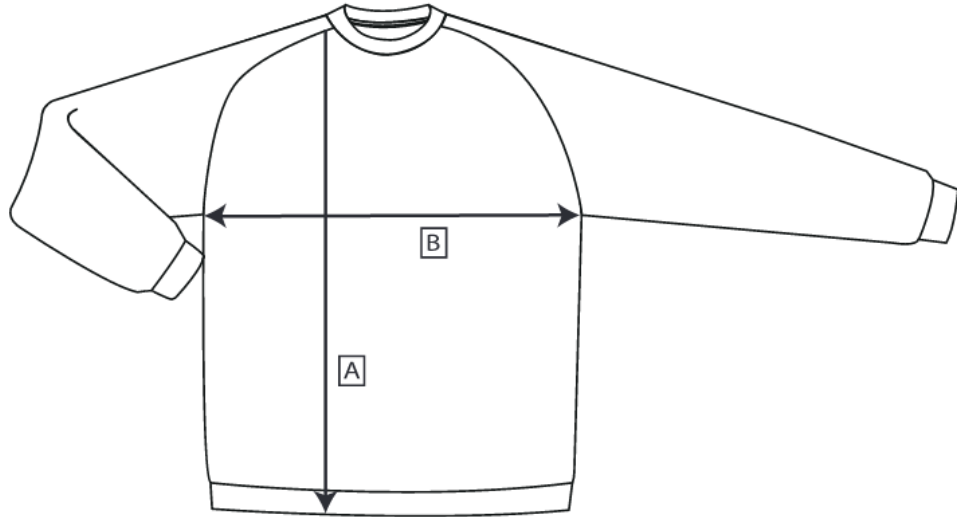

MY611

my mate - Men`s No Pocket Hoody

Maßtabelle (cm)

		XS	S	M	L	XL	XXL	3XL
A	Body length (HPS)	68,00	71,00	73,00	75,00	77,00	79,00	81,00
B	1/2 Chest	48,00	51,00	54,00	57,00	61,00	65,00	69,00