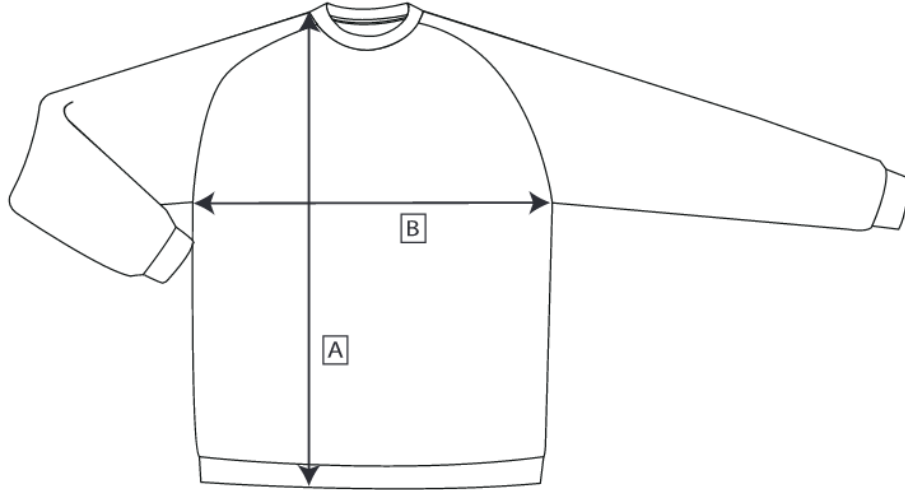

## my mate - Ladies` Hoody

Maßtabelle (cm)

		XS	S	M	L	XL	XXL	Tolerance
<b>A</b>	Body length (HPS)	62,00	64,00	66,00	68,00	70,00	72,00	1
<b>B</b>	1/2 Chest	44,00	47,00	50,00	53,00	57,00	61,00	1