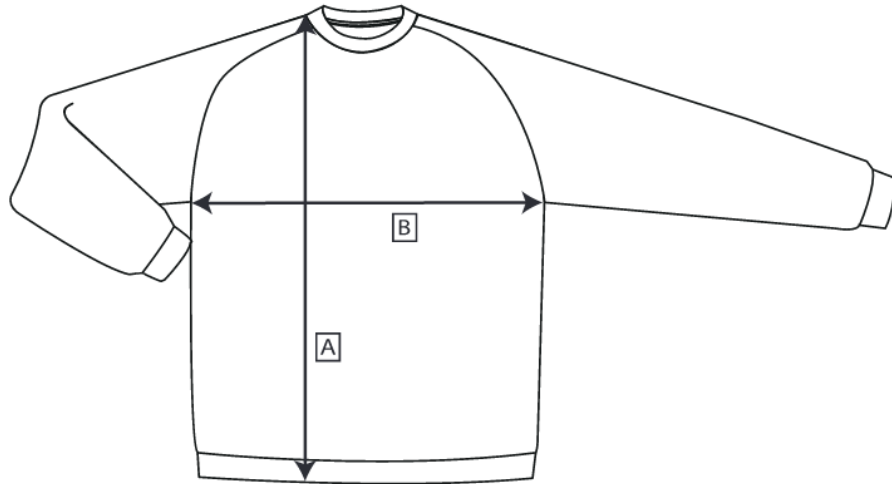

## my mate - Ladies` Zip Hoody

Maßtabelle (cm)

		XS	S	M	L	XL	XXL	Tolerance
<b>A</b>	Body length (HPS)	62,00	64,00	66,00	68,00	70,00	72,00	1
<b>B</b>	1/2 Chest	44,00	47,00	50,00	53,00	57,00	61,00	1